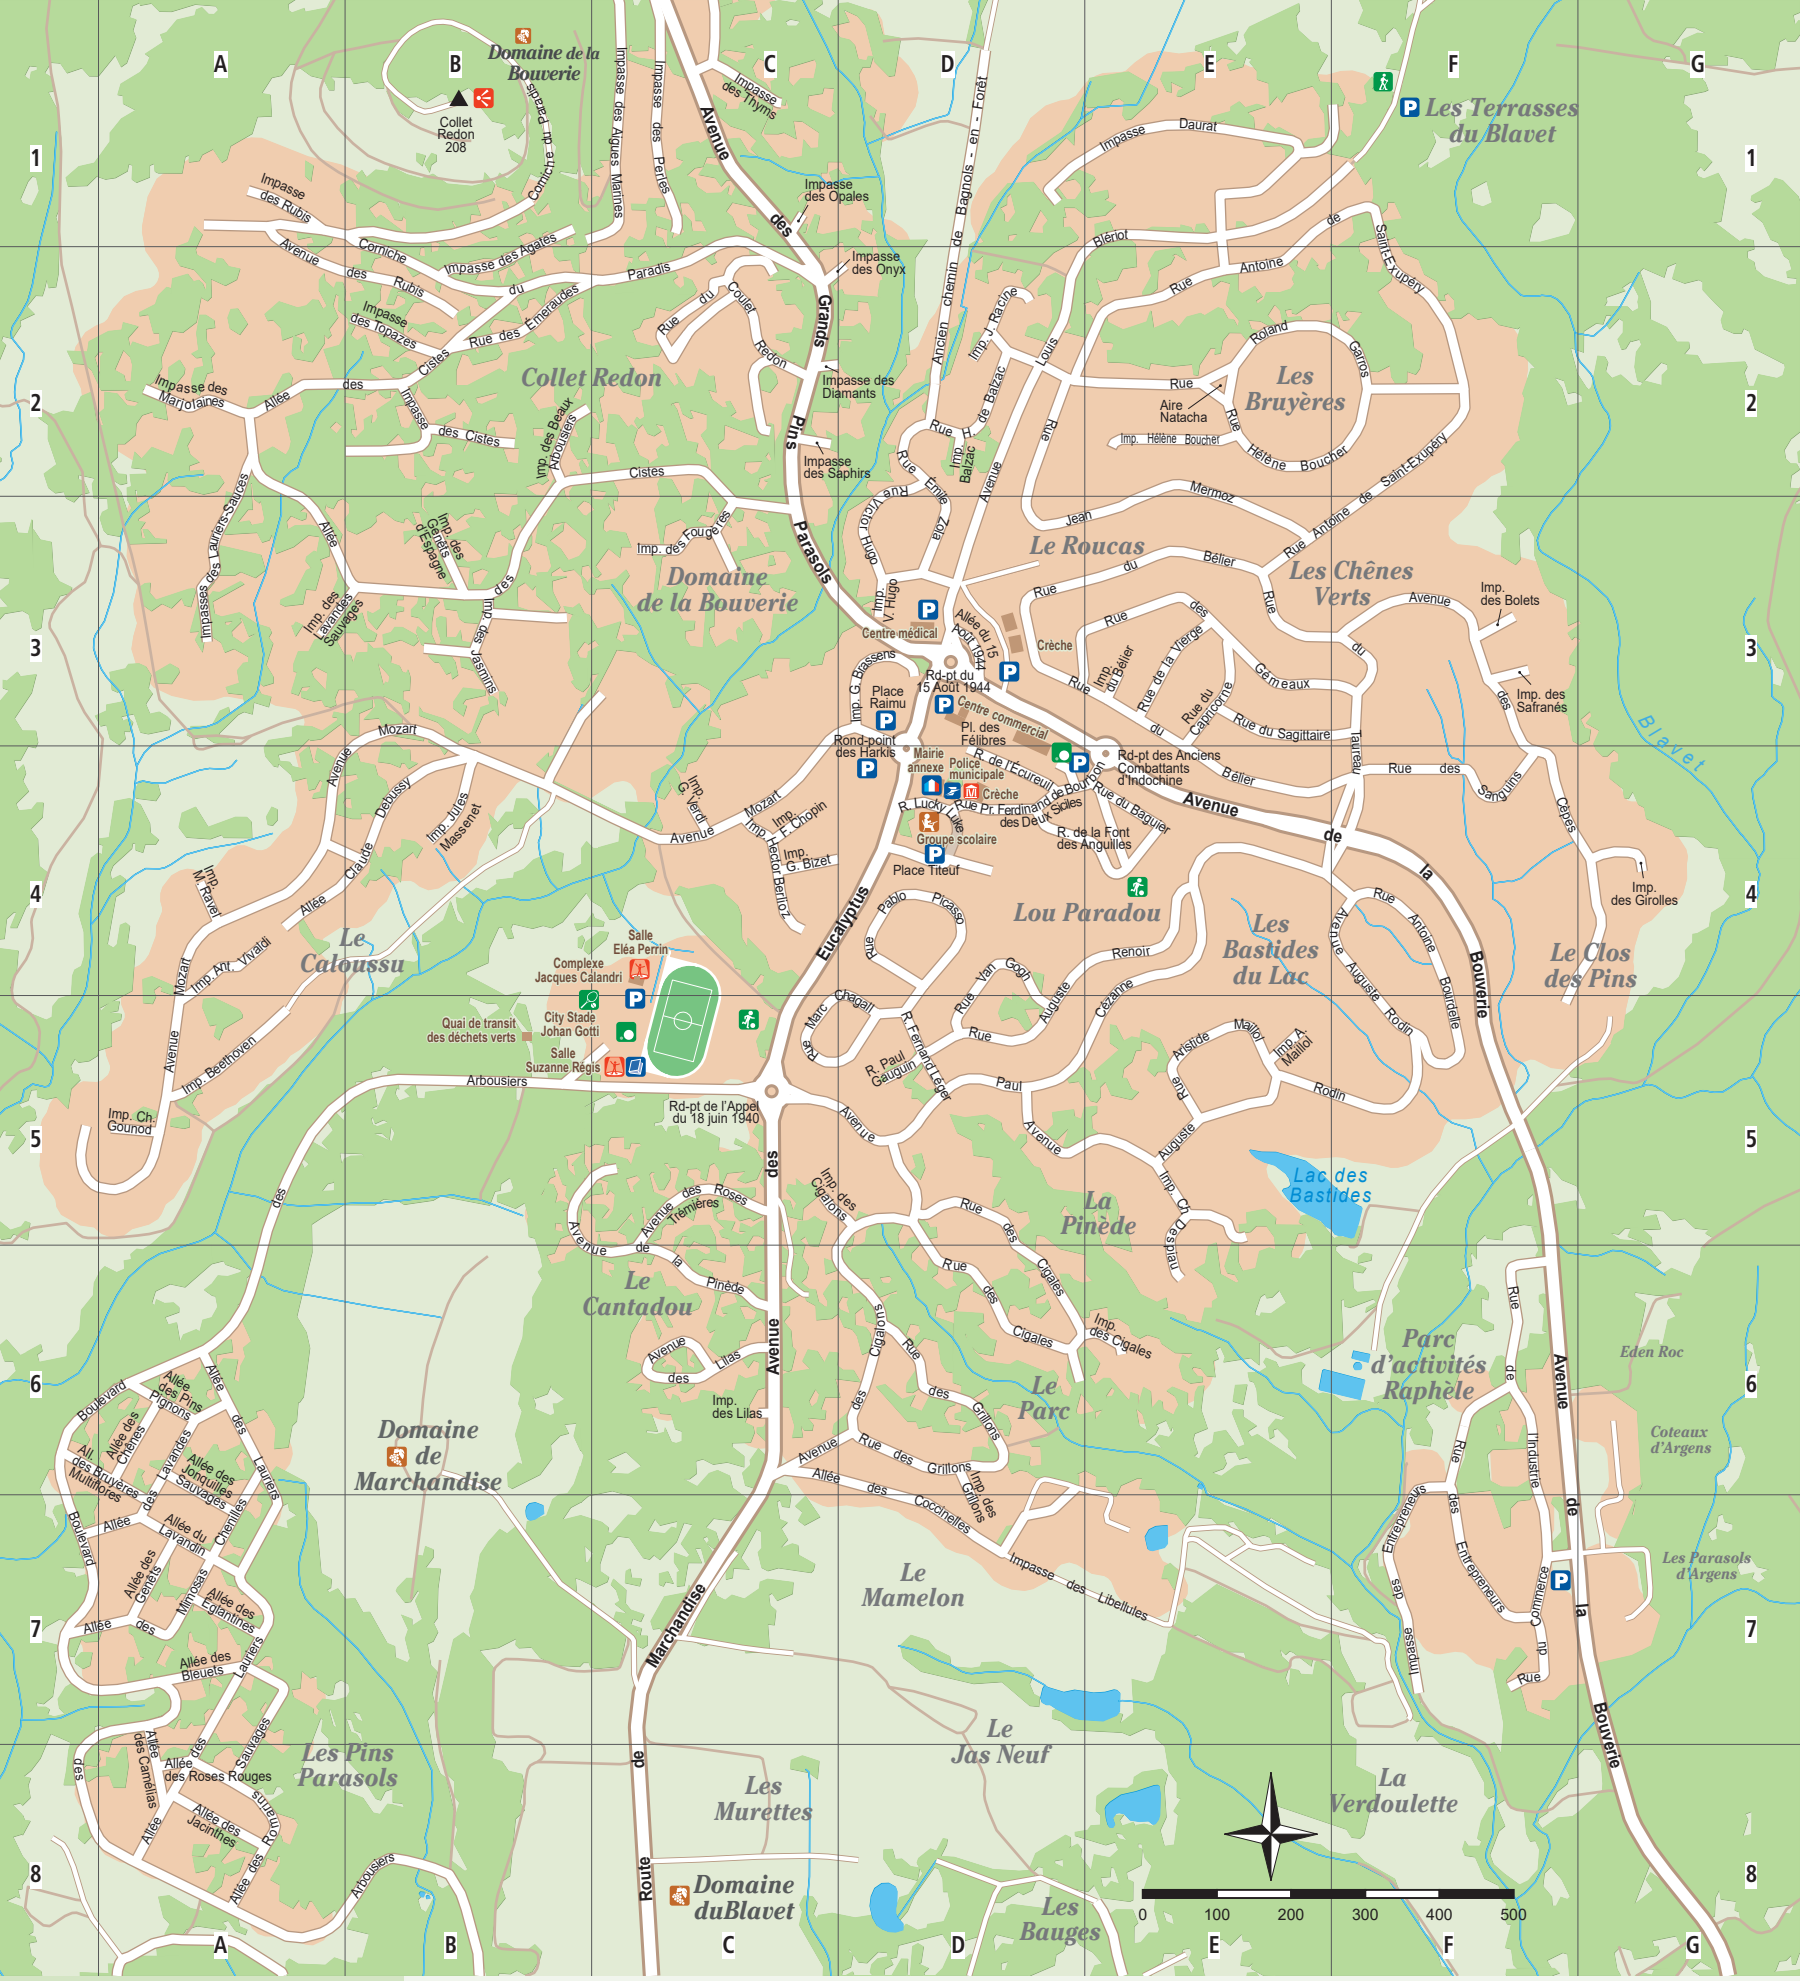

Impasse des Agates	B2
Impasse des Algues Marines	C1
Rond-point des Anciens Combattants d'Indochine	E4
Rond-point de l' Appel du 18 juin 1940	C5
Boulevard des Arbousiers	A8-B5
Rue du Baguire	E4
Impasse Balzac	D2
Rue Honoré de Balzac	D2
Impasse des Beaux Arbousiers	B2
Impasse Beethoven	A5
Impasse du Béliet	E3
Rue du Béliet	E3
Impasse Hector Berlioz	C4
Impasse Georges Bizet	C4
Avenue Louis Bliériot	D2-E1
Allée des Bleuets	A7
Impasse des Bolets	F3
Impasse Hélène Boucher	E2
Rue Hélène Boucher	E2
Rue Antoine Bourdelle	F4
Avenue de la Bouverie	F4-F6
Impasse Georges Brassens	D3
Allée des Bruyères Multiflores	A6
Allée des Camélias	A8
Rue du Capricorne	E3
Avenue des Cèpes	F3-F4
Avenue Paul Cézanne	D5-E4
Rue Marc Chagall	C5-D5
Allée des Chênes	A6
Impasse Frédéric Chopin	C4
Impasse des Cigales	E6
Rue des Cigales	D5-D6
Avenue des Cigalons	D6
Impasse des Cigalons	C5
Allée des Cistes	A2-B3
Impasse des Cistes	B2
Allée des Coccinelles	D7
Rue du Commerce	F7
Rue du Collet Redon	B1
Impasse Daurat	E1
Rue P. Ferdinand de Bourbon des Deux Siciles	D4
Allée Claude Debussy	M4
Impasse Charles Despiay	E5
Impasse des Diamants	C2
Rue de l' 'Écureuil	D4
Allée des Églantines	A7
Rue des Émeraudes	B2
Impasse des Entrepreneurs	F7
Rue des Entrepreneurs	F7
Avenue des Eucalyptus	C5-D4
Place des Félêtres	D3
Rue de la Font des Anguilles	E4
Impasse des Fougères	C3
Rue Paul Gauguin	D5
Rue des Gémeaux	E3
Allée des Genêts	A7
Impasse des Genêts d'Espagne	B3
Impasse des Giroules	G4
Impasse Charles Gounod	A5
Avenue des Grands Pins Parasols	C1-C3
Impasse des Grillons	D6-D7
Rue des Grillons	D6
Rond-point des Harkis	D3-D4
Impasse Victor Hugo	D3
Rue Victor Hugo	D3